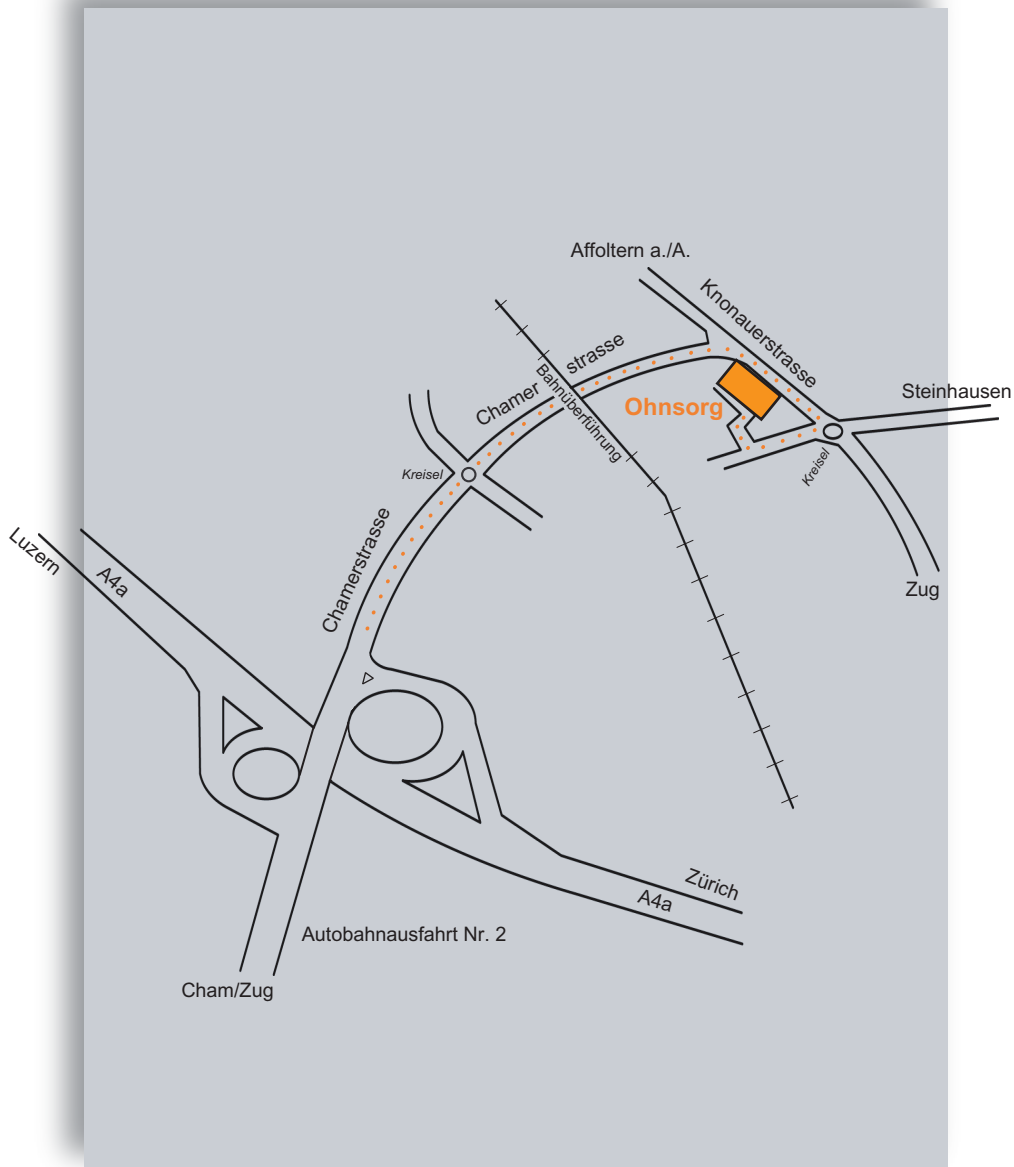

Wegbeschreibung

- Autobahn von Luzern oder Zürich, Richtung Zug
- Ausfahrt Zug, Cham und Steinhausen
- Nach Bahnunterführung Richtung Steinhausen
- Den Kreisel rechts Richtung "Bahnhofstrasse" verlassen
- Nach ca. 50 m weist ein Industrieschild in die Einfahrt der Ohnsorg Söhne AG