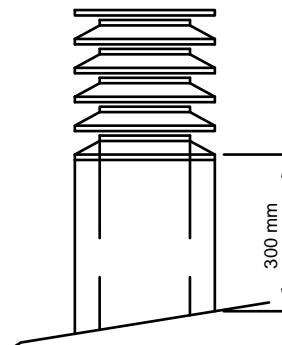

Cuivre
Inox
Zinc
Aluminium

Type

- **CRK** avec fumée sortie (125-330)
- **CRL** avec tube de support 1000 mm
- **CT** avec tube de support 250 mm (avec dila)
- **CT** avec tube de support 500 mm (avec dila)
- **CT** avec tube de support 1000 mm (avec dila)
- **CRLD** avec tube de support 500 mm

autre

Toit incliné

Toit flat

Pente du toit

Type de tuiles

Diamètre

Pièce

R
e
m
a
r
q
u
e