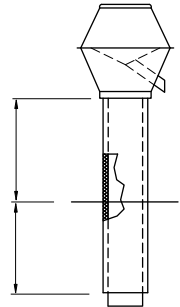

Type AR pour toit incliné

Type AR pour toit plat

Type ARI

Type ARIT

Type ARI pour toit incliné

Type ARI pour toit plat

Diamètre:	Pièce	Pièce	Pièce	Pièce
100	224	355	630	
125	250	400	700	
150	280	450	710	
160	300	500	800	
175	315	560	900	
200	350	600	1000	

Longueur du tube

de support

Pente du toit

Type de tuile

Matériaux

autre DN:

Pièce

R
e
m
a
r
q
u
e