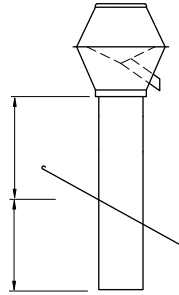

Type AR pour toit incliné

Type AR pour toit plat

Type ARI

Type ARIT

Type ARI pour toit incliné

Type ARI pour toit plat

Diamètre:	Pièce	Pièce	Pièce	Pièce
100	224	355	630	
125	250	400	700	
150	280	450	710	
160	300	500	800	
175	315	560	900	
200	350	600	1000	

Longueur du tube

de support

Pente du toit

Type de tuile

Matériaux

autre DN:

Pièce

R
e
m
a
r
q
u
e