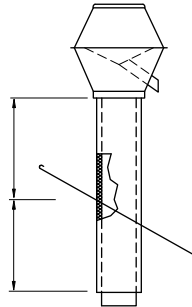

Type AR pour toit incliné

Type AR pour toit plat

Type ARI

Type ARIT

Type ARI pour toit incliné

Type ARI pour toit plat

Diamètre:	Pièce	Pièce	Pièce	Pièce
100	224	355	630	
125	250	400	700	
150	280	450	710	
160	300	500	800	
175	315	560	900	
200	350	600	1000	

Longueur du tube

de support

Pente du toit

Type de tuile

Matériaux

autre DN:

Pièce

R
e
m
a
r
q
u
e