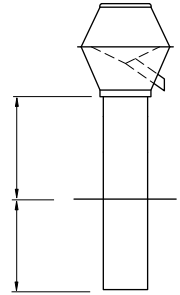

Type AR pour toit incliné

Type AR pour toit plat

Type ARI

Type ARIT

Type ARI pour toit incliné

Type ARI pour toit plat

Diamètre:	Pièce	Pièce	Pièce	Pièce
100	224	355	630	
125	250	400	700	
150	280	450	710	
160	300	500	800	
175	315	560	900	
200	350	600	1000	

Longueur du tube

de support

Pente du toit

Type de tuile

Matériaux

autre DN:

Pièce

R
e
m
a
r
q
u
e