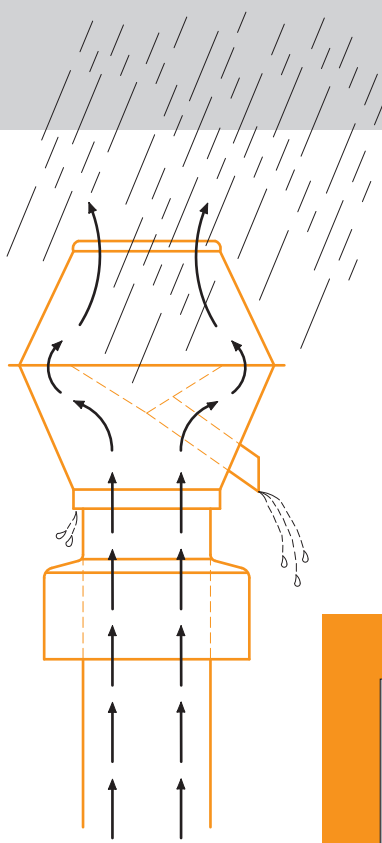

# Cappello per scarico aria scolo pioggia OHNSORG Tipo AT

Cappello per scarico aria scolo pioggia con imbuto terminale. La chiusura perfetta di impareggiabile qualità per colonne di ventilazione e climatizzazione: grazie all'imbuto terminale originale Ohnsorg si posa ovunque rapidamente e facilmente, l'utilizzo è longevo e non richiede manutenzione.

Cappello per scarico aria scolo pioggia Ohnsorg, Tipo AT  
Disponibile con tubo lungo 250 mm, 500 mm e 1000 mm

## Dati tecnici

Dimens. nom.	A	B	C	D	E	F
80	105	160	200	120	70	140
100	115	200	210	120	70	160
125	150	255	250	120	70	185
150	170	295	290	120	70	210
160	170	295	290	120	70	220
175	200	335	330	120	70	235
200	230	375	360	120	70	260
250	280	460	440	120	70	310
300	330	525	500	120	70	360
350	380	625	580	120	70	410
400	430	710	610	120	70	460

## Schema di funzionamento

Testo per capitolato:  
 Cappello per scarico aria scolo pioggia in rame, Tipo AT, DN Ø 100 mm  
 con tubo lungo 250 mm, imbuto terminale incluso  
 Marca: Ohnsorg