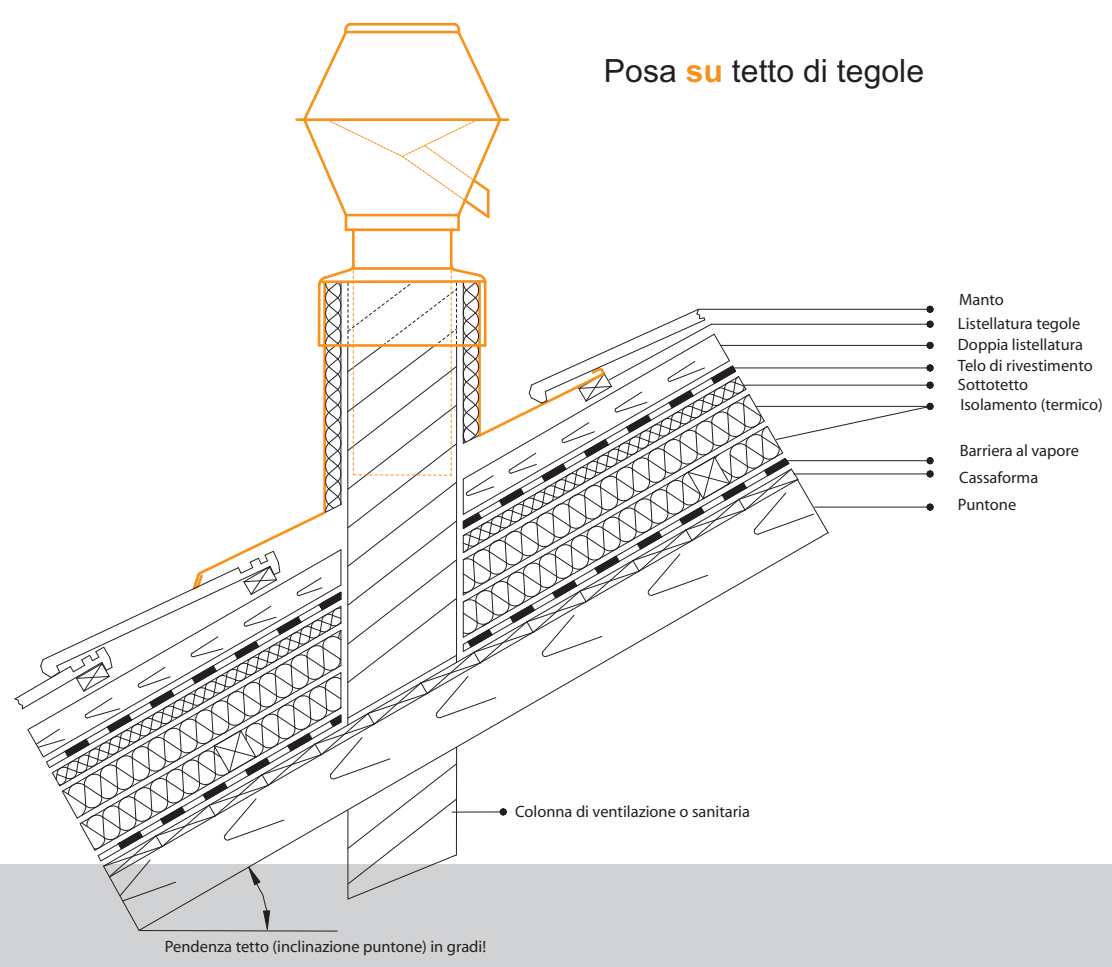

# Cappello per scarico aria scolo pioggia OHNSORG Tipo AT

Cappello per scarico aria scolo pioggia con imbuto terminale. La chiusura perfetta di impareggiabile qualità per colonne di ventilazione e climatizzazione: grazie all'imbuto terminale originale Ohnsorg si posa ovunque rapidamente e facilmente, l'utilizzo è longevo e non richiede manutenzione.

Cappello per scarico aria scolo pioggia Ohnsorg, Tipo AT  
Disponibile con tubo lungo 250 mm, 500 mm e 1000 mm

## Schema di funzionamento

Testo per capitolato:  
 Cappello per scarico aria scolo pioggia in rame, Tipo AT, DN Ø 100 mm  
 con tubo lungo 250 mm, imbuto terminale incluso  
 Marca: Ohnsorg

## Posa **su** tetto di tegole