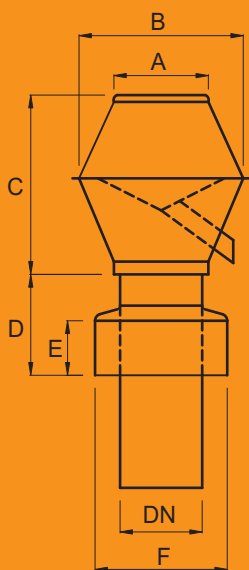

# Cappello per scarico aria scolo pioggia OHNSORG Tipo AT

Cappello per scarico aria scolo pioggia con imbuto terminale. La chiusura perfetta di impareggiabile qualità per colonne di ventilazione e climatizzazione: grazie all'imbuto terminale originale Ohnsorg si posa ovunque rapidamente e facilmente, l'utilizzo è longevo e non richiede manutenzione.

Cappello per scarico aria scolo pioggia Ohnsorg, Tipo AT  
Disponibile con tubo lungo 250 mm, 500 mm e 1000 mm

## Dati tecnici

Dimens. nom.	A	B	C	D	E	F
80	105	160	200	120	70	140
100	115	200	210	120	70	160
125	150	255	250	120	70	185
150	170	295	290	120	70	210
160	170	295	290	120	70	220
175	200	335	330	120	70	235
200	230	375	360	120	70	260
250	280	460	440	120	70	310
300	330	525	500	120	70	360
350	380	625	580	120	70	410
400	430	710	610	120	70	460

## Schema di funzionamento

Testo per capitolato:  
 Cappello per scarico aria scolo pioggia in rame, Tipo AT, DN Ø 100 mm  
 con tubo lungo 250 mm, imbuto terminale incluso  
 Marca: Ohnsorg