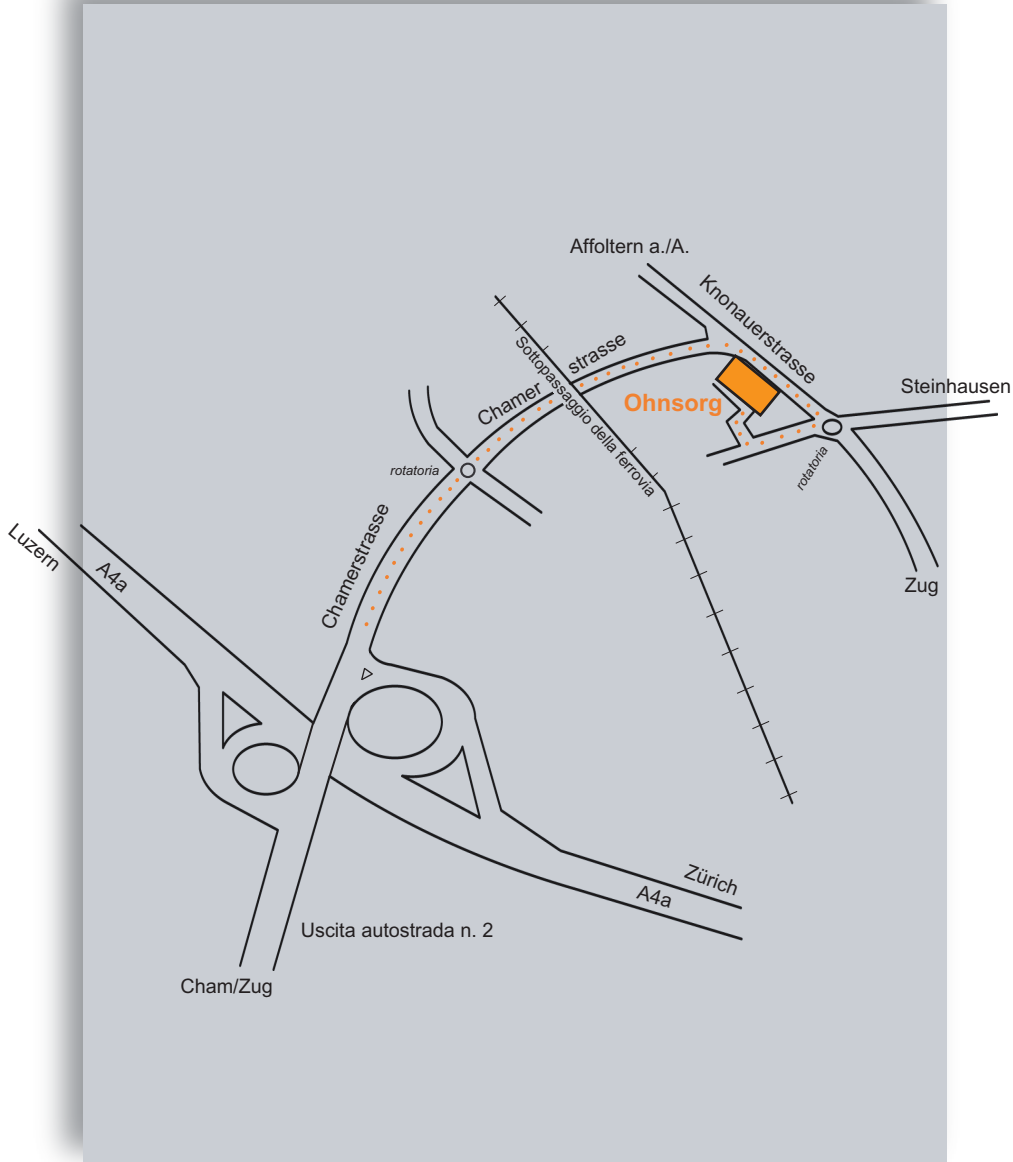

- Autostrada da Lucerna o Zurigo, direzione Zugo
- Uscita Zugo, Cham e Steinhausen
- Dopo il sottopassaggio della ferrovia, direzione Steinhausen
- Uscire a destra dalla rotatoria in direzione "Bahnhofstrasse"
- Dopo circa 50 m un cartello industriale indica l'ingresso della Ohnsorg Söhne AG