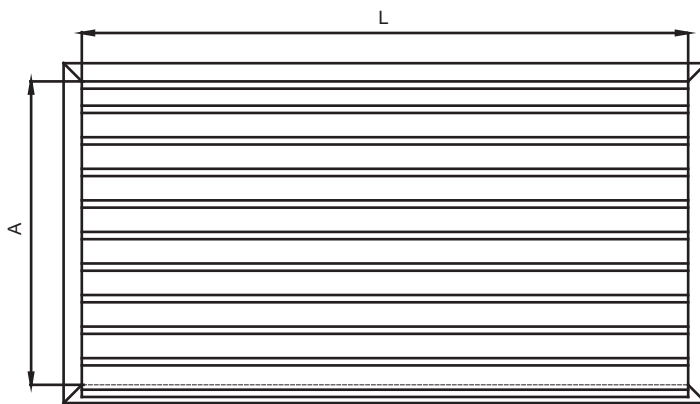

Le griglie di protezione dalle intemperie Ohnsorg vengono generalmente montate sulle facciate degli edifici come aperture di entrata e uscita aria.

Vengono inoltre montate in varie uscite di tetti, p.es. come ventilazione di trombe di ascensori.

Testo per capitolato:

Griglia di protezione dalle intemperie in aluman con griglia a maglie Inox 10 / 10 / 1 mm
L: 450 mm / A: 600 mm
Marca: Ohnsorg

Ohnsorg

Ohnsorg Söhne AG
Kamin- und Ventilationshüte
Knonauerstrasse 5
6312 Steinhausen