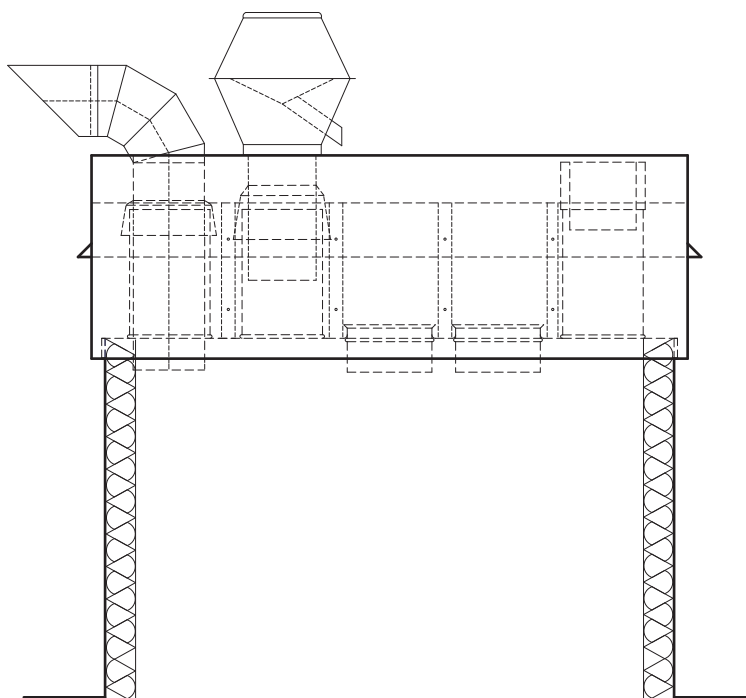

Curva di scarico, capello per scarico aria scolo pioggia con imbuto terminale, come pure tronchetti di ventilazione e sanitari possono essere facilmente montati nelle calotte per tetti.

Sono possibili svariate soluzioni.

Consultateci!

Calotta per tetto piano con capelli per scarico aria scolo pioggia

Calotta per tetto spiovente con griglia di protezione dalle intemperie

Ohnsorg

Ohnsorg Söhne AG
Kamin- und Ventilationshüte
Knonauerstrasse 5
6312 Steinhausen