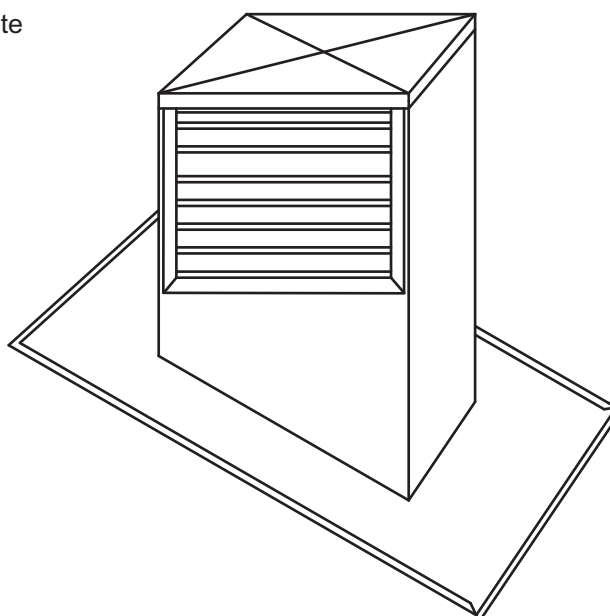

Curva di scarico, capello per scarico aria scolo pioggia con imbuto terminale, come pure tronchetti di ventilazione e sanitari possono essere facilmente montati nelle calotte per tetti.

Sono possibili svariate soluzioni.

Consultateci!

Calotta per tetto piano con capelli per scarico aria scolo pioggia

Calotta per tetto spiovente con griglia di protezione dalle intemperie

Ohnsorg

Ohnsorg Söhne AG
Kamin- und Ventilationshüte
Knonauerstrasse 5
6312 Steinhausen