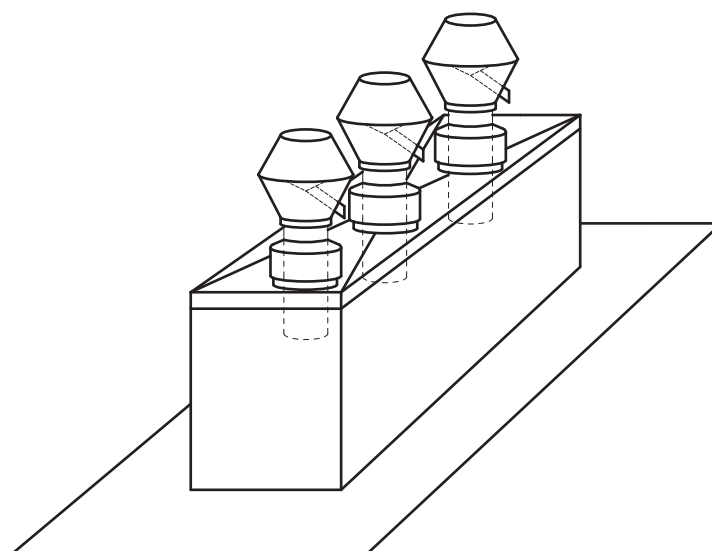

Curva di scarico, capello per scarico aria scolo pioggia con imbuto terminale, come pure tronchetti di ventilazione e sanitari possono essere facilmente montati nelle calotte per tetti.

Sono possibili svariate soluzioni.

Consultateci!

Calotta per tetto piano con capelli per scarico aria scolo pioggia

Calotta per tetto spiovente con griglia di protezione dalle intemperie

Ohnsorg

Ohnsorg Söhne AG
Kamin- und Ventilationshüte
Knonauerstrasse 5
6312 Steinhausen