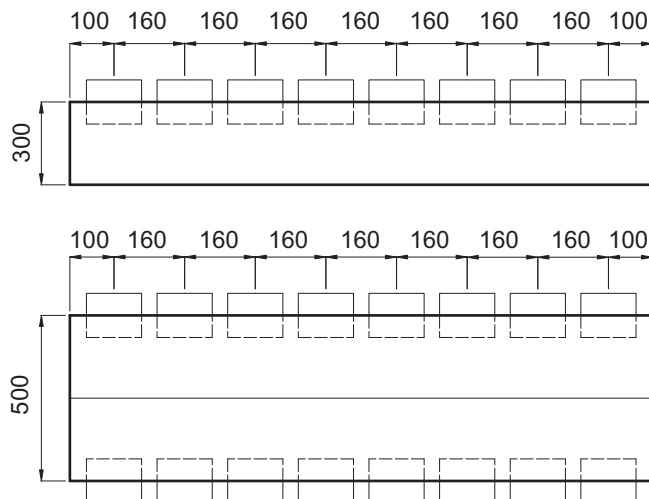

La calotta per tetti con tronchetti laterali è composta da tre pezzi:

- Zoccolo calotta, isolato internamente 1"
- Tronchetti laterali di ventilazione, griglia a maglie all'interno inclusa, event. tronchetto sanitario portato fuori verticalmente
- Coperchio, smontabile e isolato nella parte inferiore 1"

Numero tronchetti	Misure zoccolo largh. x lungh.
1	300 x 300 mm
2	300 x 360 mm
3	300 x 520 mm
4	300 x 680 mm
5	300 x 840 mm
6	300 x 1000 mm
7	300 x 1160 mm
8	300 x 1320 mm

Numero tronchetti per fila	Misure zoccolo largh. x lungh.
2+2	500 x 400 mm
3+3	500 x 520 mm
4+4	500 x 680 mm
5+5	500 x 840 mm
6+6	500 x 1000 mm
7+7	500 x 1160 mm
8+8	500 x 1320 mm

Coperchio, smontabile e isolato internamente 1"

Tronchetti laterale di ventilazione  
Griglia a maglie interna inclusa

Zoccolo calotta isolato internamente 1"

Testo per capitolato:

Calotta per tetti in rame con tronchetti laterali per tetto spiovente  
Tipo RQ 1/5, monofila  
Misure: 250 x 840 mm  
3 tronchetti, DN Ø 100 mm ventilazione  
1 tronchetto, DN Ø 125 mm ventilazione  
1 tronchetto, DN Ø 110 mm sanitario  
Altezza totale posteriore: 420 mm  
Marca: Ohnsorg