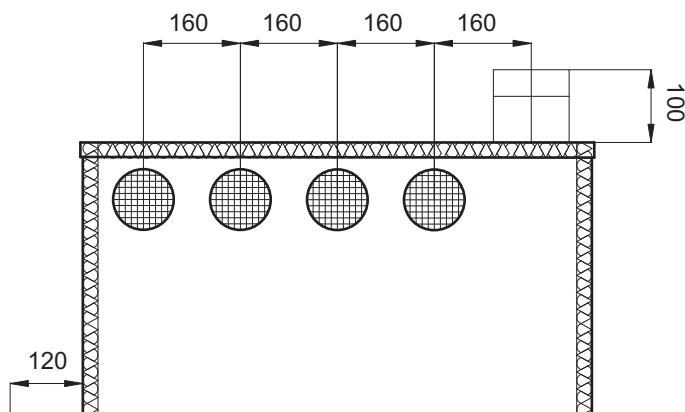

La calotta per tetti con tronchetti laterali è composta da tre pezzi:

- Zoccolo calotta, isolato internamente 1"
- Tronchetti laterali di ventilazione, griglia a maglie all'interno inclusa, event. tronchetto sanitario portato fuori verticalmente
- Coperchio, smontabile e isolato nella parte inferiore 1"

Numero tronchetti	Misure zoccolo largh. x lungh.
1	300 x 300 mm
2	300 x 360 mm
3	300 x 520 mm
4	300 x 680 mm
5	300 x 840 mm
6	300 x 1000 mm
7	300 x 1160 mm
8	300 x 1320 mm

Numero tronchetti per fila	Misure zoccolo largh. x lungh.
2+2	500 x 400 mm
3+3	500 x 520 mm
4+4	500 x 680 mm
5+5	500 x 840 mm
6+6	500 x 1000 mm
7+7	500 x 1160 mm
8+8	500 x 1320 mm

Coperchio, smontabile e isolato internamente 1"

Tronchetti laterale di ventilazione  
Griglia a maglie interna inclusa

Zoccolo calotta isolato internamente 1"

Testo per capitolato:

Calotta per tetti in rame con tronchetti laterali per tetto spiovente  
Tipo RQ 1/5, monofila  
Misure: 250 x 840 mm  
3 tronchetti, DN Ø 100 mm ventilazione  
1 tronchetto, DN Ø 125 mm ventilazione  
1 tronchetto, DN Ø 110 mm sanitario  
Altezza totale posteriore: 420 mm  
Marca: Ohnsorg