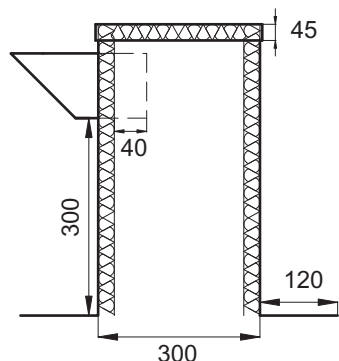

La calotta per tetti con tronchetti laterali è composta da tre pezzi:

- Zoccolo calotta, isolato internamente 1"
- Tronchetti laterali di ventilazione, griglia a maglie all'interno inclusa, event. tronchetto sanitario portato fuori verticalmente
- Coperchio, smontabile e isolato nella parte inferiore 1"

Numero tronchetti	Misure zoccolo largh. x lungh.
1	300 x 300 mm
2	300 x 360 mm
3	300 x 520 mm
4	300 x 680 mm
5	300 x 840 mm
6	300 x 1000 mm
7	300 x 1160 mm
8	300 x 1320 mm

Numero tronchetti per fila	Misure zoccolo largh. x lungh.
2+2	500 x 400 mm
3+3	500 x 520 mm
4+4	500 x 680 mm
5+5	500 x 840 mm
6+6	500 x 1000 mm
7+7	500 x 1160 mm
8+8	500 x 1320 mm

Coperchio, smontabile e isolato internamente 1"

Tronchetti laterale di ventilazione  
Griglia a maglie interna inclusa

Zoccolo calotta isolato internamente 1"

Testo per capitolato:

Calotta per tetti in rame con tronchetti laterali per tetto spiovente  
Tipo RQ 1/5, monofila  
Misure: 250 x 840 mm  
3 tronchetti, DN Ø 100 mm ventilazione  
1 tronchetto, DN Ø 125 mm ventilazione  
1 tronchetto, DN Ø 110 mm sanitario  
Altezza totale posteriore: 420 mm  
Marca: Ohnsorg