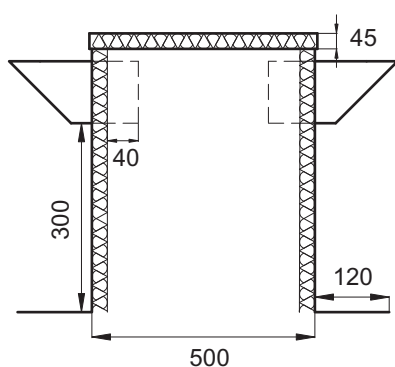

La calotta per tetti con tronchetti laterali è composta da tre pezzi:

- Zoccolo calotta, isolato internamente 1"
- Tronchetti laterali di ventilazione, griglia a maglie all'interno inclusa, event. tronchetto sanitario portato fuori verticalmente
- Coperchio, smontabile e isolato nella parte inferiore 1"

Numero tronchetti	Misure zoccolo largh. x lungh.
1	300 x 300 mm
2	300 x 360 mm
3	300 x 520 mm
4	300 x 680 mm
5	300 x 840 mm
6	300 x 1000 mm
7	300 x 1160 mm
8	300 x 1320 mm

Numero tronchetti per fila	Misure zoccolo largh. x lungh.
2+2	500 x 400 mm
3+3	500 x 520 mm
4+4	500 x 680 mm
5+5	500 x 840 mm
6+6	500 x 1000 mm
7+7	500 x 1160 mm
8+8	500 x 1320 mm

Coperchio, smontabile e isolato internamente 1"

Tronchetti laterale di ventilazione  
Griglia a maglie interna inclusa

Zoccolo calotta isolato internamente 1"

Testo per capitolato:

Calotta per tetti in rame con tronchetti laterali per tetto spiovente  
Tipo RQ 1/5, monofila  
Misure: 250 x 840 mm  
3 tronchetti, DN Ø 100 mm ventilazione  
1 tronchetto, DN Ø 125 mm ventilazione  
1 tronchetto, DN Ø 110 mm sanitario  
Altezza totale posteriore: 420 mm  
Marca: Ohnsorg