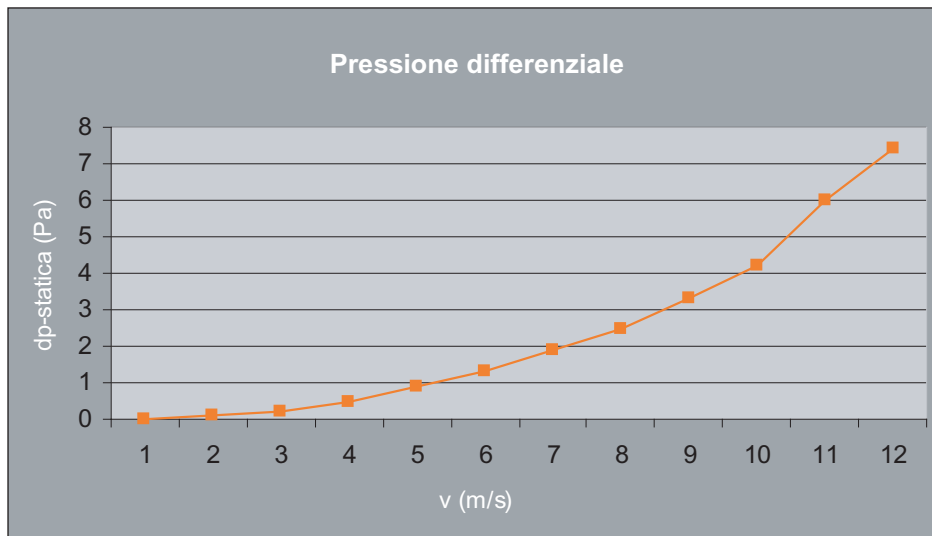

Cappello per scarico aria scolo pioggia con imbuto terminale. La chiusura perfetta di impareggiabile qualità per colonne di ventilazione e climatizzazione: grazie all'imbuto terminale originale Ohnsorg si posa ovunque rapidamente e facilmente, l'utilizzo è longevo e non richiede manutenzione.

Testo per capitolato:

Cappello per scarico aria scolo pioggia in rame, Tipo AT, DN Ø 100 mm con tubo lungo 250 mm, imbuto terminale incluso
 Marca: Ohnsorg

Cappello per scarico aria scolo pioggia Ohnsorg, Tipo AT
 Disponibile con tubo lungo 250 mm, 500 mm, e 1000 mm

Dati tecnici

Dimens. nom.	A	B	C	D	E	F
80	105	160	200	120	70	140
100	115	200	210	120	70	160
125	150	255	250	120	70	185
150	170	295	290	120	70	210
160	170	295	290	120	70	220
175	200	335	330	120	70	235
200	230	375	360	120	70	260