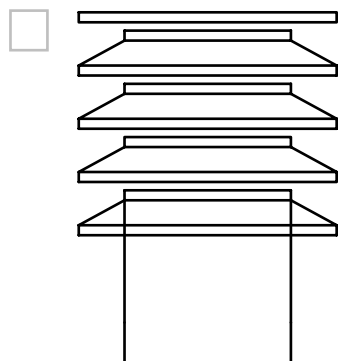

Ditta

Tel / fax

☐ Ordinazione

☐ Richiesta

Comm.

Pos.

Termine

- ☐ Rame
- ☐ Inox
- ☐ Cu Ti Zinco
- ☐ Alluminio

- ☐ Rame
- ☐ Inox
- ☐ Cu Ti Zinco
- ☐ Alluminio

Tipo

- ☐ CRK con tubo (125-330)
- ☐ CR L con tubo 1000 mm
- ☐ CT con tubo 250 mm (imbuto finale)
- ☐ CT con tubo 500 mm (imbuto finale)
- ☐ CT con tubo 1000 mm (imbuto finale)
- ☐ CR LD con tubo 500 mm

☐ altri

Dim. nom.

☐ Tetto con pendenza

☐ Tetto piano

Pen denza

Tipo de tegola

P. Z.

Nota