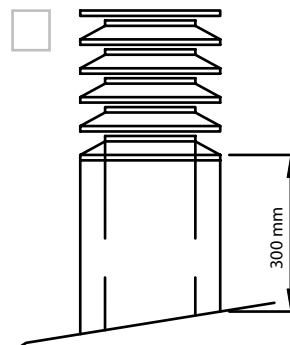

Ditta

Tel / fax

☐ Ordinazione

☐ Richiesta

Comm.

Pos.

Termine

- ☐ Rame
- ☐ Inox
- ☐ Cu Ti Zinco
- ☐ Alluminio

- ☐ Rame
- ☐ Inox
- ☐ Cu Ti Zinco
- ☐ Alluminio

Tipo

- ☐ CRK con tubo (125-330)
- ☐ CR L con tubo 1000 mm
- ☐ CT con tubo 250 mm (imbuto finale)
- ☐ CT con tubo 500 mm (imbuto finale)
- ☐ CT con tubo 1000 mm (imbuto finale)
- ☐ CR LD con tubo 500 mm

☐ altri

Dim. nom.

☐ Tetto con pendenza

☐ Tetto piano

Pen denza

Tipo de tegola

P. Z.

Nota