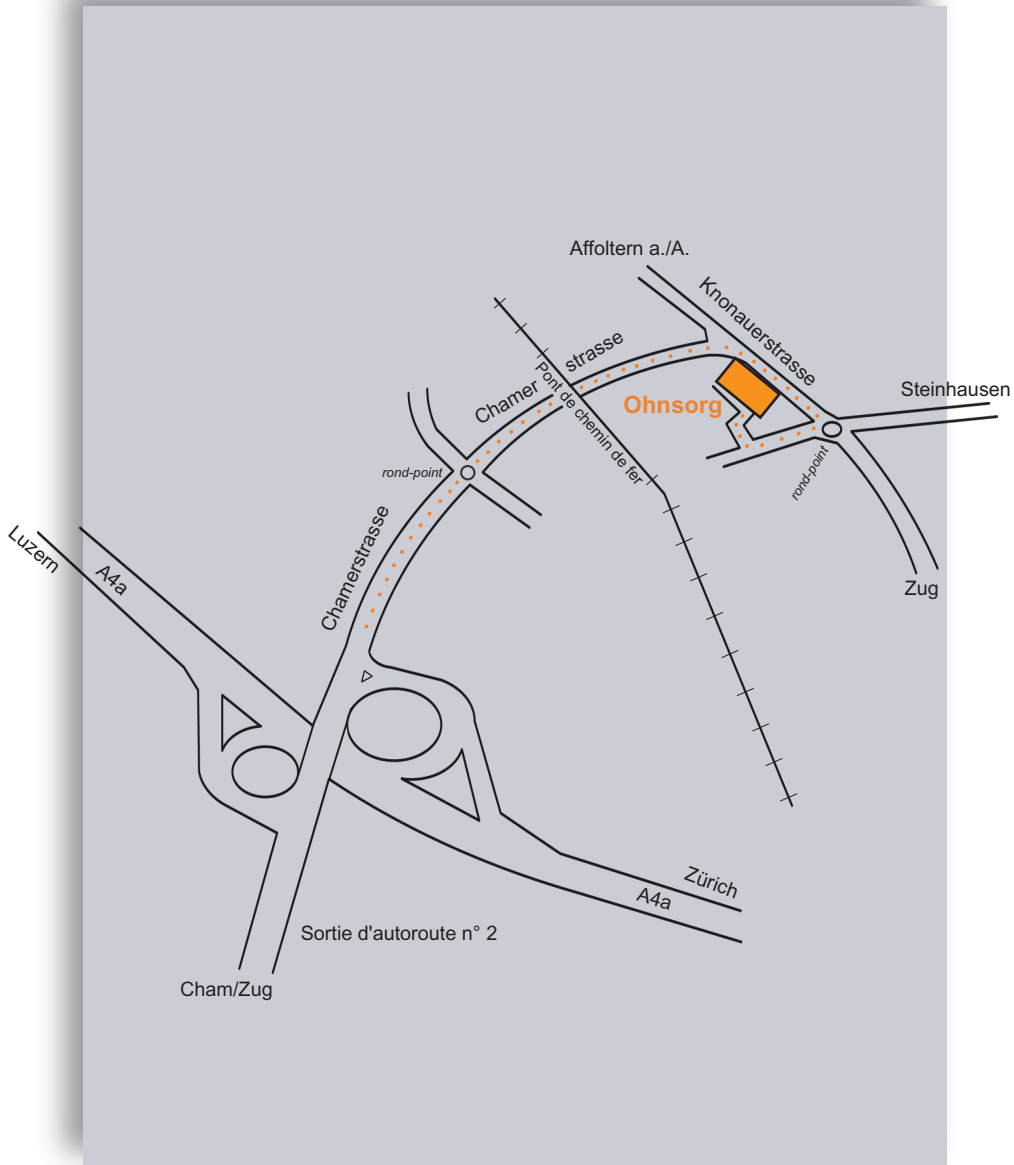

- Autoroute en provenance de Lucerne ou de Zurich, en direction en Zoug
- Sortie Zoug, Cham et Steinhausen
- Passer sous un pont de chemin de fer puis prendre la direction Steinhausen
- Au rond-point, sortir à droite en direction de la "Bahnhofstrasse"
- Après 50 m env., un panneau indique l'entrée de la société
Ohnsorg Söhne AG