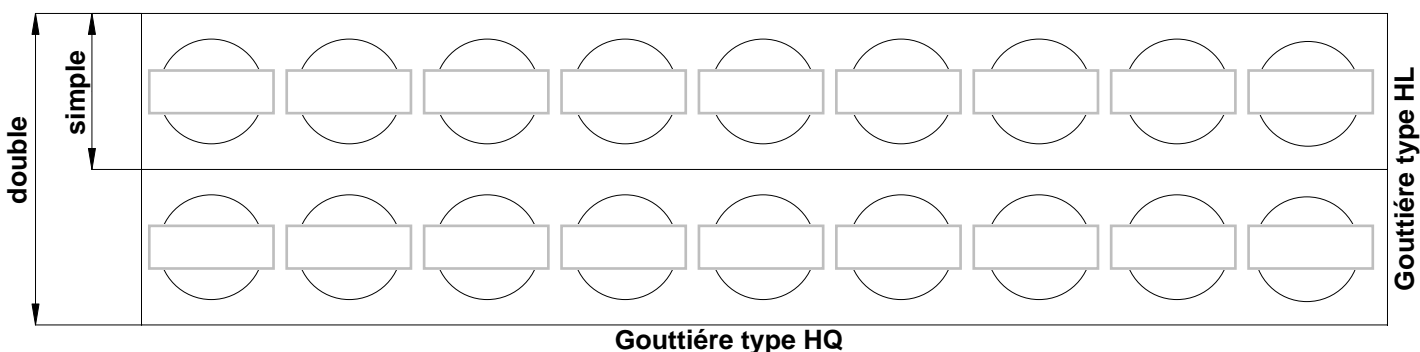

Type HL

- simple
- double
- Cuivre
- Inox
- Zinc
- Aluminium
- Uginox FTE
- autre

- simple
- double
- Cuivre
- Inox
- Zinc
- Aluminium
- Uginox FTE
- autre

- simple
- double
- Cuivre
- Inox
- Zinc
- Aluminium
- Uginox FTE
- autre

Pente du toit

Hauteur (arrière) du socle

Type de tuiles

Pièce

R
e
m
a
r
q
u
e